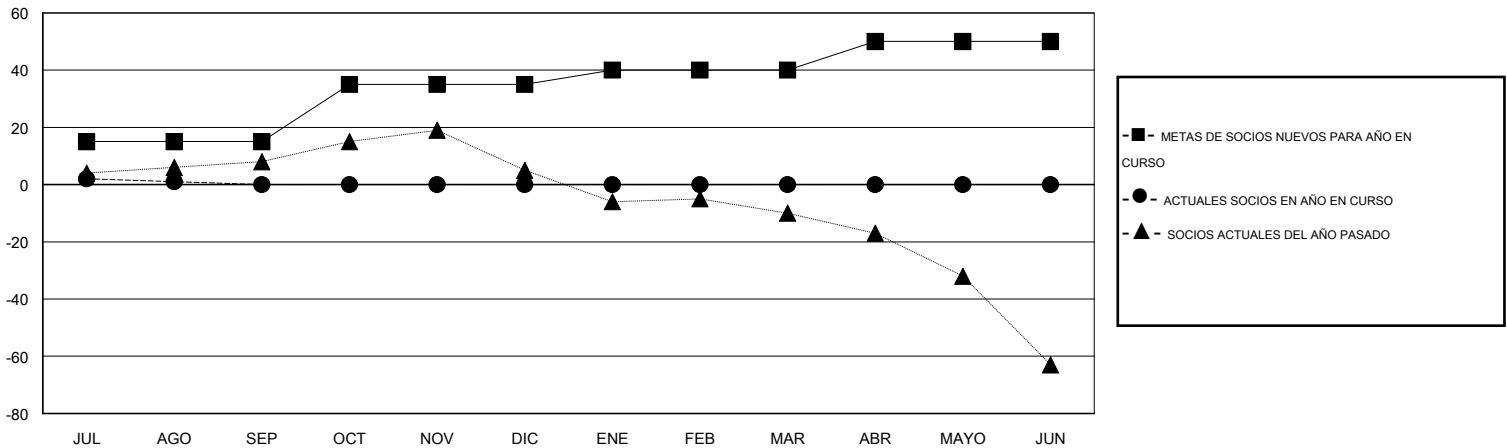

# MONTHLY MEMBERSHIP PROGRESS REPORT

District T 4

Results as of: 8/31/2016

GMT: Pedro Marrello

UBICACIÓN CHILE

GMT DE AE 3

Clubes					socios				
RESULTADOS DE 2016-2017					RESULTADOS DE 2016-2017				
TRIMESTRE	META DE CLUBES NUEVOS	NUEVOS CLUBES	CLUBES DADOS DE BAJA	GANANCIA/PÉRDIDA NETA	TRIMESTRE	META DE SOCIOS NUEVOS	SOCIOS FUNDADORES Y SOCIOS AÑADIDOS	SOCIOS DADOS DE BAJA	GANANCIA/PÉRDIDA NETA
JUL/AGO/SEP	0	0	0	0	JUL/AGO/SEP	15	28	27	1
OCT/NOV/DIC	1	0	0	0	OCT/NOV/DIC	20	0	0	0
ENE/FEB/MAR	0	0	0	0	ENE/FEB/MAR	5	0	0	0
ABR/MAYO/JUN	1	0	0	0	ABR/MAYO/JUN	10	0	0	0

METAS Y CIFRA ACUMULATIVA DE CLUBES NUEVOS

METAS Y CIFRA ACUMULATIVA DE SOCIOS

CLUBES DADOS DE BAJA: 0	14 CLUBS OF 44 AÑADIERON 1 O MÁS SOCIOS NUEVOS	<u>DISTRIBUCIÓN POR SEXO</u>
		MASCULINO 609 (64.38%)
		FEMENINO 337 (35.62%)
<u>SOCIOS DADOS DE BAJA</u>	<a href="#">CLIC AQUÍ PARA DATOS DE SALUD DE CLUB</a>	SOCIOS EN UNIDAD FAMILIAR 357
FALLECIDOS 1		CABEZA DE FAMILIA 173
CLUB CANCELADO 0		NO ES CABEZA DE FAMILIA 184
OTRO 26		
<b>TOTAL 27</b>		