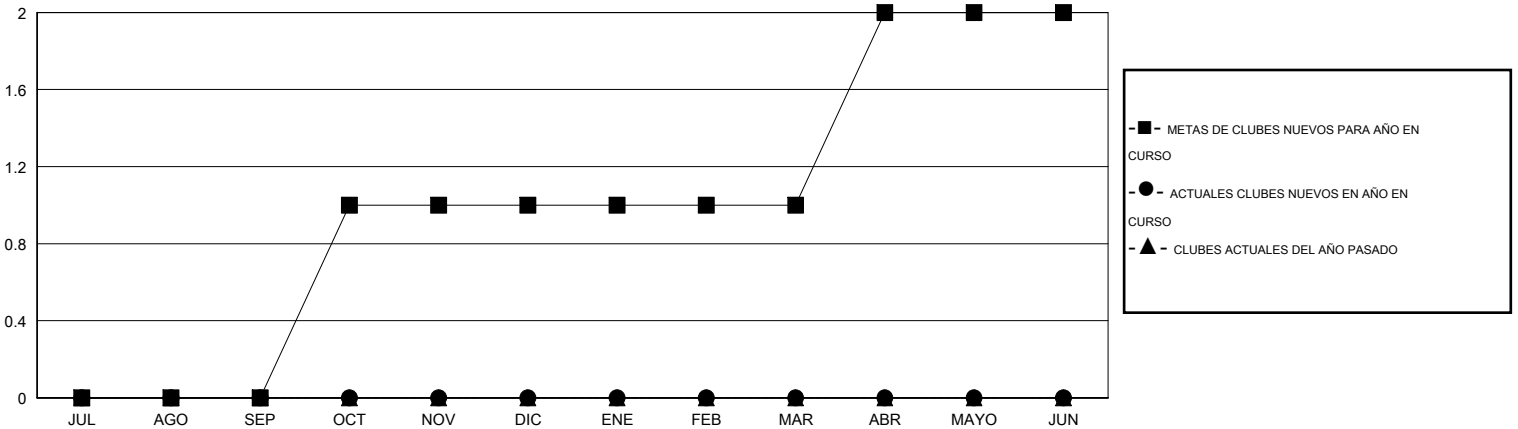

# MONTHLY MEMBERSHIP PROGRESS REPORT

District T 4

Results as of: 8/31/2016

GMT: Pedro Marrello

UBICACIÓN CHILE

GMT DE AE 3

Clubes					socios				
RESULTADOS DE 2016-2017					RESULTADOS DE 2016-2017				
TRIMESTRE	META DE CLUBES NUEVOS	NUEVOS CLUBES	CLUBES DADOS DE BAJA	GANANCIA/PÉRDIDA NETA	TRIMESTRE	META DE SOCIOS NUEVOS	SOCIOS FUNDADORES Y SOCIOS AÑADIDOS	SOCIOS DADOS DE BAJA	GANANCIA/PÉRDIDA NETA
JUL/AGO/SEP	0	0	0	0	JUL/AGO/SEP	15	28	27	1
OCT/NOV/DIC	1	0	0	0	OCT/NOV/DIC	20	0	0	0
ENE/FEB/MAR	0	0	0	0	ENE/FEB/MAR	5	0	0	0
ABR/MAYO/JUN	1	0	0	0	ABR/MAYO/JUN	10	0	0	0

METAS Y CIFRA ACUMULATIVA DE CLUBES NUEVOS

METAS Y CIFRA ACUMULATIVA DE SOCIOS

CLUBES DADOS DE BAJA: 0	14 CLUBS OF 44 AÑADIERON 1 O MÁS SOCIOS NUEVOS	<u>DISTRIBUCIÓN POR SEXO</u>
		MASCULINO 609 (64.38%)
		FEMENINO 337 (35.62%)
<u>SOCIOS DADOS DE BAJA</u>	<a href="#">CLIC AQUÍ PARA DATOS DE SALUD DE CLUB</a>	SOCIOS EN UNIDAD FAMILIAR 357
FALLECIDOS 1		CABEZA DE FAMILIA 173
CLUB CANCELADO 0		NO ES CABEZA DE FAMILIA 184
OTRO 26		
<b>TOTAL 27</b>		